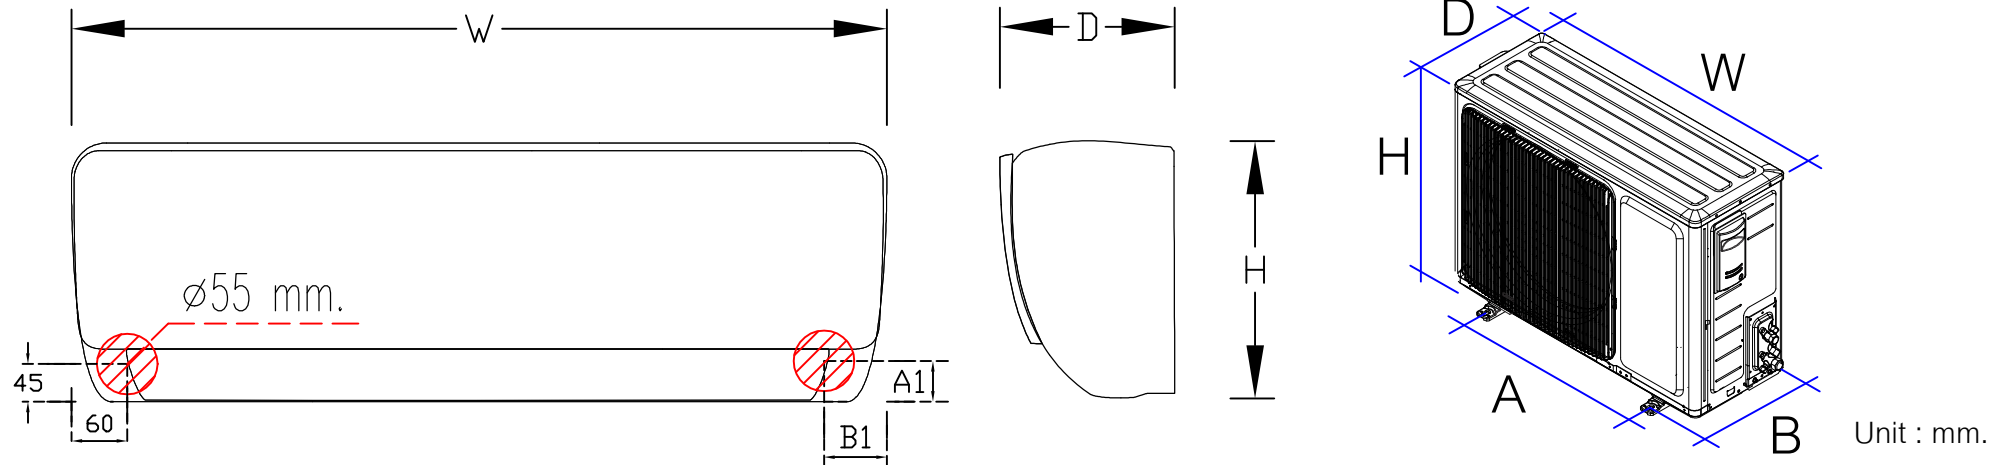

# DIMENSION

# " WF(R-32) SERIES "

FCU MODEL	DIMENSION					PIPE SIZE	
	W	D	H	A1	B1	Liq.	Suc.
<b>R-32 FIXED SPEED</b>							
WF09B-MNVKE, LE	800	198	300	45	60	1/4"	3/8"
WF13B-MNVKE	850	198	300	45	60	1/4"	1/2"
WF18B-MNVKE, LE	970	235	315	45	115	1/4"	1/2"
WF24B-MNVKE, LE	1100	235	330	45	115	1/4"	5/8"

CDU MODEL	DIMENSION					FAN Q'ty
	W	D	H	A	B	
<b>R-32 FIXED SPEED</b>						
EC09B-RSVKE, LE	820	285	545	540	280	1
EC13B-RSVKE	820	285	545	540	280	1
EC18B-RSVKE, LE	890	315	545	545	315	1
EC24B-RSVKE, LE	970	350	700	630	350	1