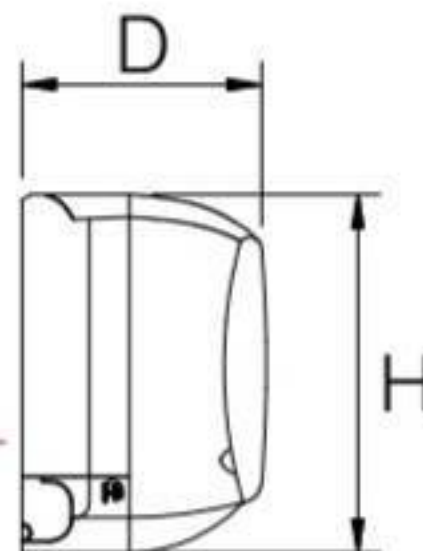

DIMENSION

" WLVT(R-32) SERIES "

AMENA

Unit : mm.

FCU MODEL	DIMENSION					PIPE SIZE		REMARK
	W	D	H	A	B	Liq.	Suc.	
R-32 INVERTER								
WLVT30B-MNVTE	1150	230	315	60	150	3/8"	5/8"	ตัวเชื่อมเข้าท่อที่ CDU ขนาดท่อเข้า CDU FOU-CDU = 5 เส้น (L, N, G, +, -)
WLVT36B-MNVTE								
WLVT40B-MNVTE	1557	300	378	120	120	1/2"	3/4"	
WLVT48B-MNVTE								
WLVT60B-MNVTE								

CDU MODEL	DIMENSION				
	W	D	H	A	B
R-32 INVERTER					
KCV30B-RSVTE	926	358	740	532	360
KCV36B-RSVTE	1055	365	777	639	360
KCV36B-RSYTE					
KCV40B-RSVTE	1055	365	980	639	360
KCV40B-RSYTE					
KCV48B-RSYTE					
KCV60B-RSYTE					