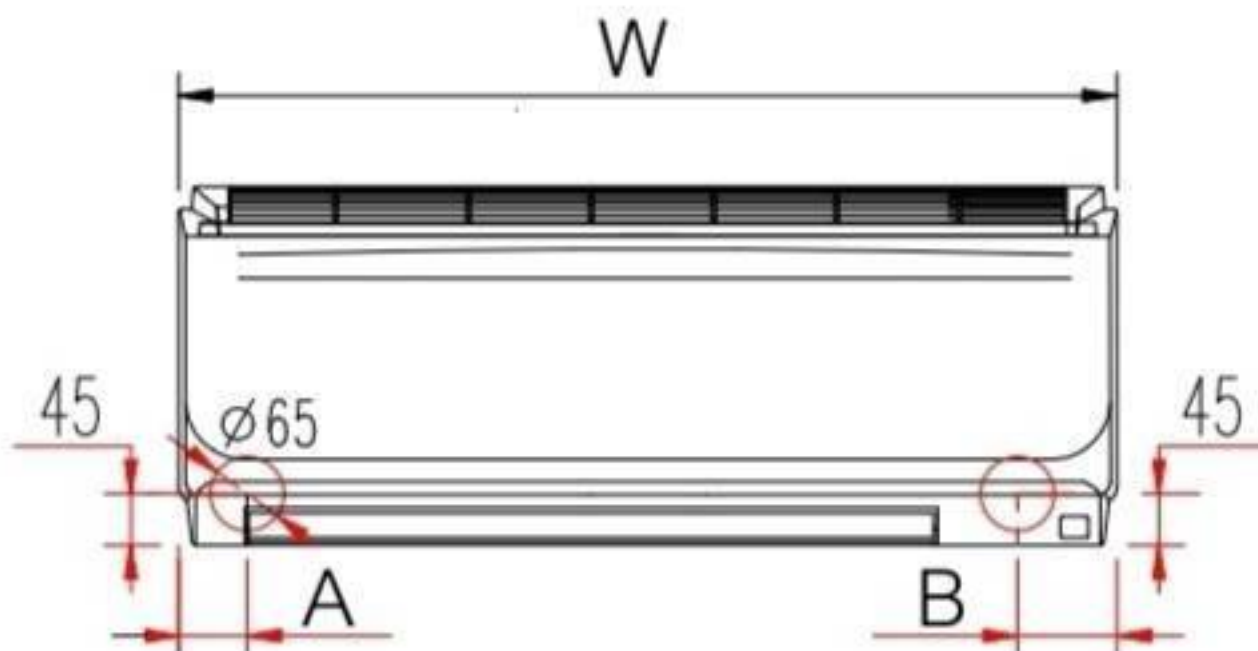

DIMENSION

" WLVT(R-32) SERIES "

AMENA

Unit : mm.

FCU MODEL	DIMENSION					PIPE SIZE		REMARK
	W	D	H	A	B	Liq.	Suc.	
R-32 INVERTER								
WLVT30B-MNVTE	1150	230	315	60	150	3/8"	5/8"	ตัวเชื่อมเข้าท่อที่ CDU ขนาดท่อเข้า CDU FOU-CDU = 5 เส้น (L, N, G, +, -)
WLVT36B-MNVTE								
WLVT40B-MNVTE	1557	300	378	120	120	1/2"	3/4"	
WLVT48B-MNVTE								
WLVT60B-MNVTE								

CDU MODEL	DIMENSION				
	W	D	H	A	B
R-32 INVERTER					
KCV30B-RSVTE	926	358	740	532	360
KCV36B-RSVTE	1055	365	777	639	360
KCV36B-RSYTE					
KCV40B-RSVTE	1055	365	980	639	360
KCV40B-RSYTE					
KCV48B-RSYTE					
KCV60B-RSYTE					