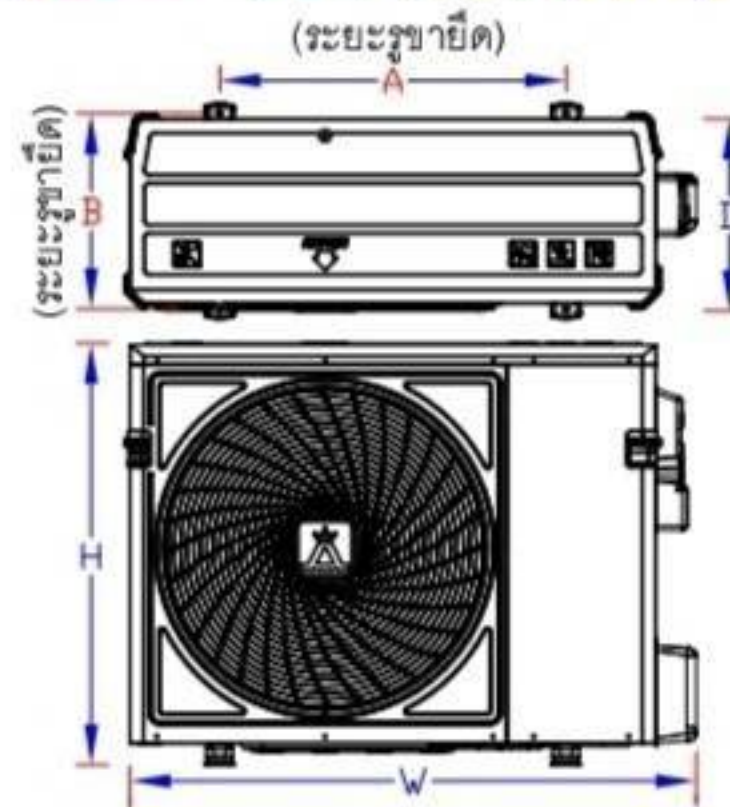

DIMENSION

" WLVT(R-32) SERIES "

AMENA

Unit : mm.

FCU MODEL	DIMENSION					PIPE SIZE		REMARK
	W	D	H	A	B	Liq.	Suc.	
R-32 INVERTER								
WLVT30B-MNVTE	1150	230	315	60	150	3/8"	5/8"	ตัวเชื่อมเข้าท่อที่ CDU ขนาดท่อเข้า CDU FOU-CDU = 5 เส้น (L, N, G, +, -)
WLVT36B-MNVTE								
WLVT40B-MNVTE	1557	300	378	120	120	1/2"	3/4"	
WLVT48B-MNVTE								
WLVT60B-MNVTE								

CDU MODEL	DIMENSION				
	W	D	H	A	B
R-32 INVERTER					
KCV30B-RSVTE	926	358	740	532	360
KCV36B-RSVTE	1055	365	777	639	360
KCV36B-RSYTE					
KCV40B-RSVTE	1055	365	980	639	360
KCV40B-RSYTE					
KCV48B-RSYTE					
KCV60B-RSYTE					