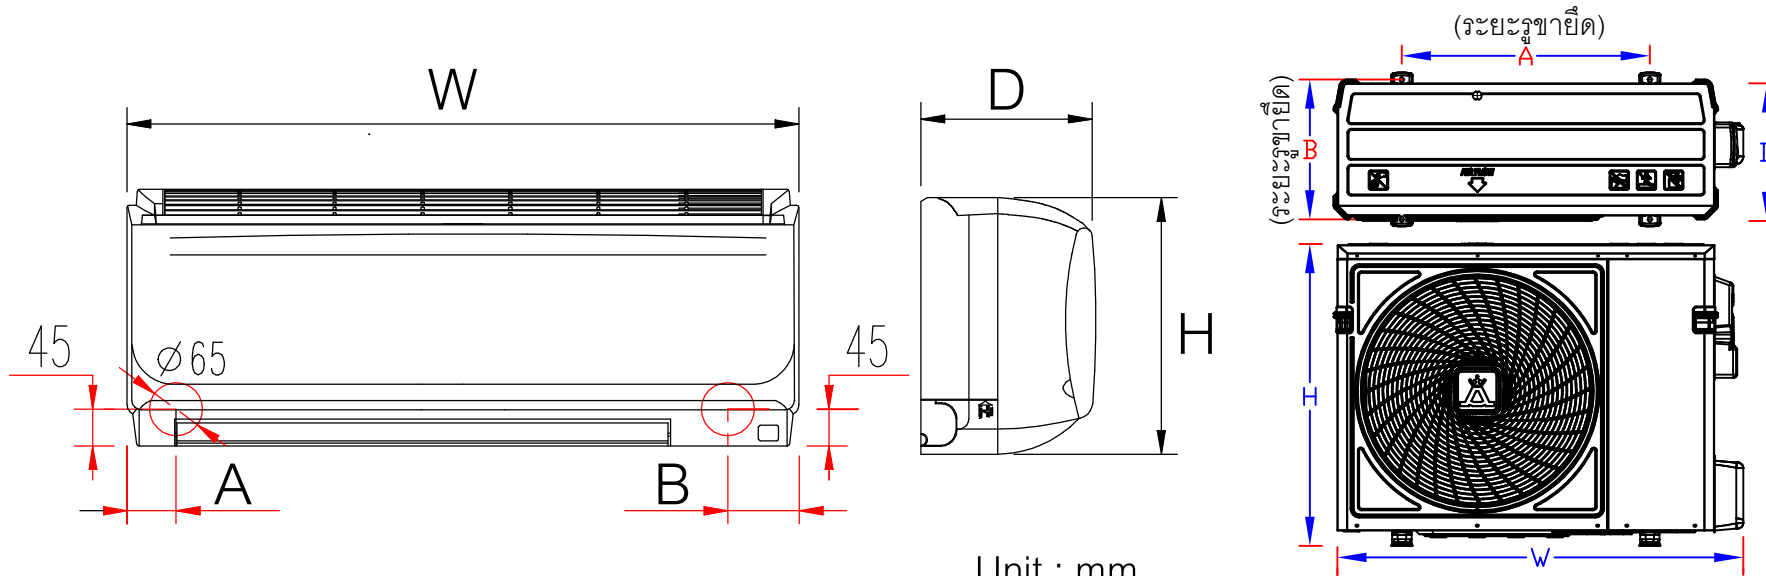

DIMENSION

" WLVR-32) SERIES "

AMENA

Unit : mm.

FCU MODEL	DIMENSION					PIPE SIZE		REMARK
	W	D	H	A	B	Liq.	Suc.	
R-32 INVERTER								
WLV24B-MNVJE	1150	230	315	60	150	1/4"	5/8"	ติดตั้งน้ำยาออกอยู่ที่ Condensing unit ตามไฟประท้วง FCU-CDU = 5 เส้น (L, N, G, +, -) เส้นไฟเข้า CDU
WLV30B-MNVJE								
WLV35B-MNVJE								
WLV36B-MNVJE	1557	300	378	120	120	3/8"	5/8"	
WLV40B-MNVJE								
WLV48B-MNVK,JU								
WLV54B-MNVK,JU								
WLV60B-MNVJU						1/2"	3/4"	

CDU MODEL	DIMENSION				
	W	D	H	A	B
R-32 INVERTER					
KCV24B-RSVJE	1055	365	777	639	360
KCV30B-RSVJE					
KCV35B-RSVJE					
KCV35B-RSYJE					
KCV36B-RSVJE	1055	365	980	639	360
KCV40B-RSVJE					
KCV36B-RSYJE					
KCV40B-RSYJE					
KCV48B-RSYK,JU					
KCV54B-RSYK,JU					
KCV60B-RSYJU					

ขนาดเครื่อง Version ปี 2023

WLV30-35B(เบอร์ดี้5)

WL36B(เบอร์ดี้5)

WL48-54B(UCP)

KCV24B-40B (220V)

KCV36B-40B (380V)

KCV48B-60B (380V)